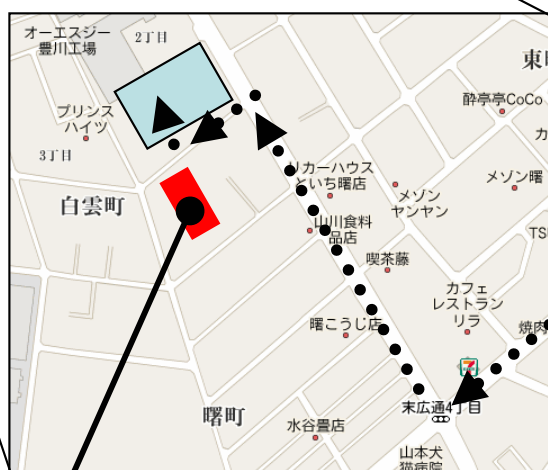

## オーエスジー体育館のご案内

【住所】 〒442-0018 愛知県豊川市白雲町2-17-1

■ 電車でお越しの場合

「JR飯田線豊川駅」または「名鉄豊川稲荷駅」下車 タクシーで約10分

■ お車でお越しの場合

豊川ICより約10分

駐車場

※入口から道を挟んだ向かいの駐車場をご利用ください。